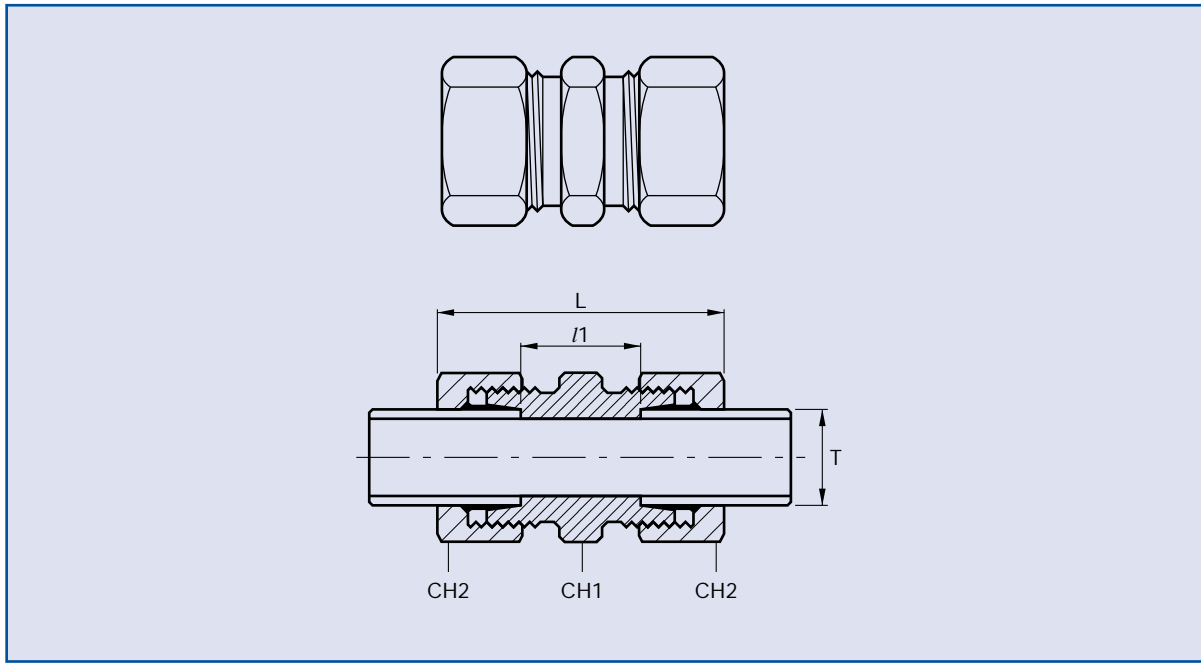

# METRIC STRAIGHT COUPLINGS

STRAIGHT COUPLINGS

Series	NP	ØT	Part N°	CH1	CH2	L	L1
L	315	6	MSC6L	12	14	39	10
L	315	8	MSC8L	14	17	40	11
L	315	10	MSC10L	17	19	42	13
L	315	12	MSC12L	19	22	43	14
L	315	15	MSC15L	24	27	46	16
L	315	18	MSC18L	27	32	48	16
L	160	22	MSC22L	32	36	52	20
L	160	28	MSC28L	41	41	54	21
L	160	35	MSC35L	46	50	63	20
L	160	42	MSC42L	55	60	66	21
S	630	6	MSC6	14	17	45	16
S	630	8	MSC8	17	19	47	18
S	630	10	MSC10	19	22	49	17
S	630	12	MSC12	22	24	51	19
S	630	14	MSC14	24	27	57	22
S	400	16	MSC16	27	30	57	21
S	400	20	MSC20	32	36	66	23
S	400	25	MSC25	41	46	74	26
S	400	30	MSC30	46	50	80	27
S	315	38	MSC38	55	60	90	29

Part numbers indicated are for **Carbon Steel Couplings** only.  
For **316 Stainless Steel Couplings**, add suffix **SS** to part number.