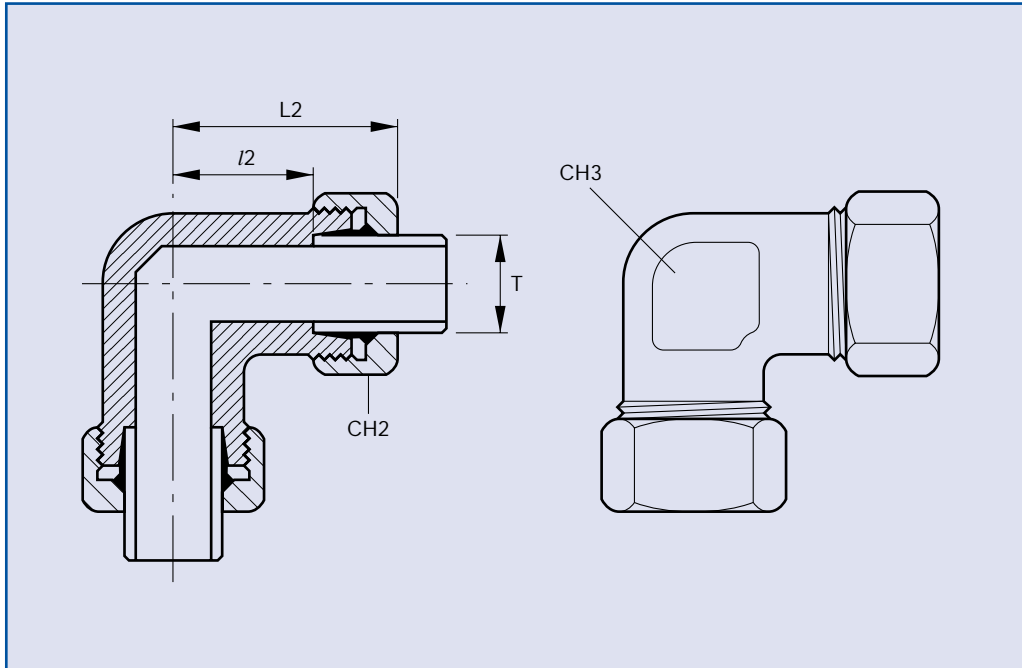

METRIC EQUAL ELBOWS

EQUAL ELBOWS

Series	NP	ØT	Part N°	CH2	CH3	L2	l2
L	315	6	ME6L	12	14	27	12
L	315	8	ME8L	12	17	29	14
L	315	10	ME10L	14	19	30	15
L	315	12	ME12L	17	22	32	17
L	315	15	ME15L	19	27	36	21
L	315	18	ME18L	24	32	40	23.5
L	160	22	ME22L	27	36	44	27.5
L	160	28	ME28L	36	41	47	30.5
L	160	35	ME35L	41	50	56	34.5
L	160	42	ME42L	50	60	63	40
S	630	6	ME6	12	17	31	16
S	630	8	ME8	14	19	32	17
S	630	10	ME10	17	22	34	17.5
S	630	12	ME12	17	24	38	21.5
S	630	14	ME14	19	27	40	22
S	400	16	ME16	24	30	43	24.5
S	400	20	ME20	27	36	48	26.5
S	400	25	ME25	36	46	54	30
S	400	30	ME30	41	50	62	35.5
S	315	38	ME38	50	60	72	41

Part numbers indicated are for **Carbon Steel Couplings** only.

For **316 Stainless Steel Couplings**, add suffix **SS** to part number.