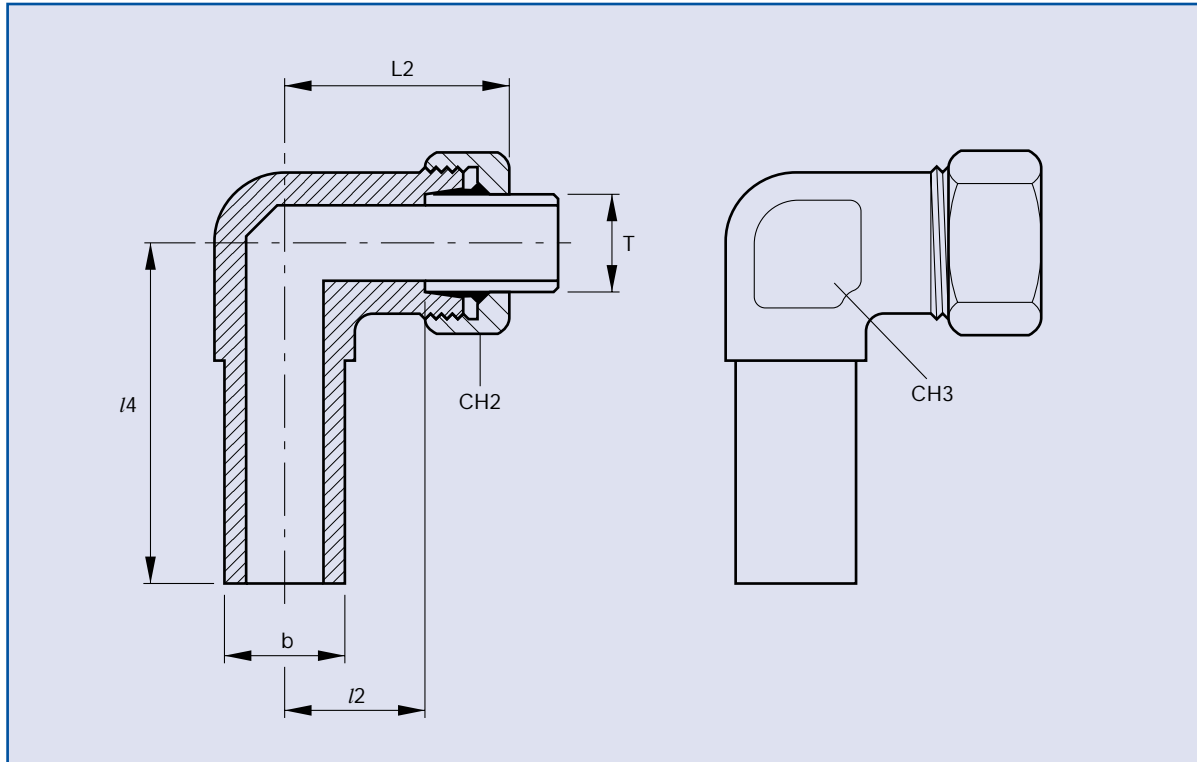

# METRIC SWIVEL ELBOWS

BODY ONLY

SWIVEL ELBOWS

Series	NP	ØT	Part N°	CH3	CH2	l4	Øb	L2	l2
L	315	6	MSE6LB	12	14	26	6	27	12
L	315	8	MSE8LB	12	17	27	8	29	14
L	315	10	MSE10LB	14	19	28.5	10	30	15
L	315	12	MSE12LB	17	22	29	12	32	17
L	315	15	MSE15LB	19	27	32	15	36	21
L	315	18	MSE18LB	24	32	35	18	40	23.5
L	160	22	MSE22LB	27	36	38	22	44	27.5
L	160	28	MSE28LB	36	41	41.5	28	47	30.5
L	160	35	MSE35LB	41	50	51	35	56	34.5
L	160	42	MSE42LB	50	60	56	42	63	40
S	630	6	MSE6B	12	17	27	6	31	16
S	630	8	MSE8B	14	19	27	8	32	17
S	630	10	MSE10B	17	22	29.5	10	34	17.5
S	630	12	MSE12B	17	24	30.5	12	38	21.5
S	630	14	MSE14B	19	27	34.5	14	40	22
S	400	16	MSE16B	24	30	36	16	43	24.5
S	400	20	MSE20B	27	36	44	20	48	26.5
S	400	25	MSE25B	36	46	49.5	25	54	30
S	400	30	MSE30B	41	50	55	30	62	35.5
S	315	38	MSE38B	50	60	63	38	72	41

Part numbers indicated are for **Carbon Steel Couplings** only.  
For **316 Stainless Steel Couplings**, add suffix **SS** to part number.