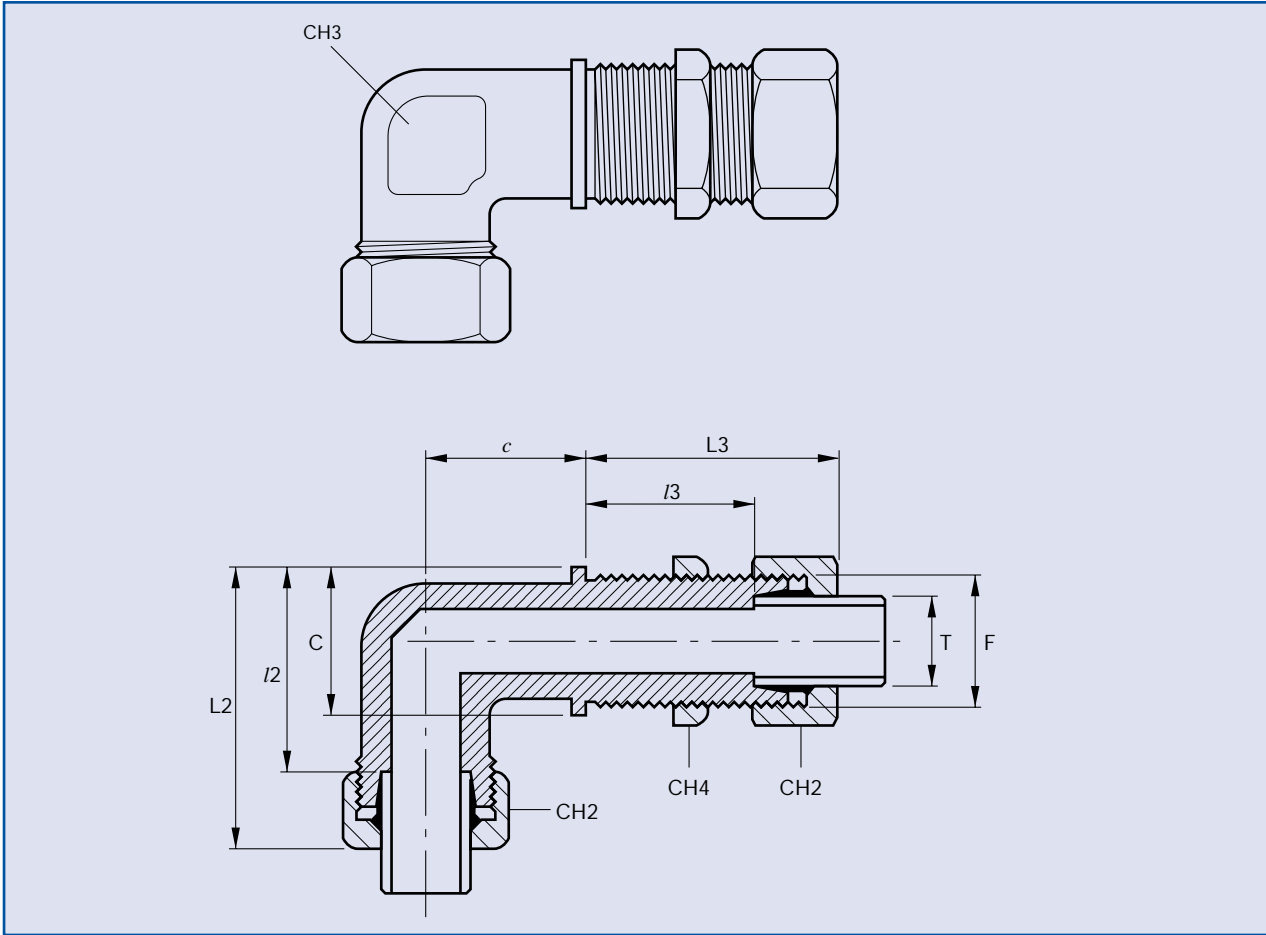

METRIC BULKHEAD ELBOWS

Series	NP	ØT	Part N°	ØF	CH3	CH4	CH2	L2	l2	L3	l3	ØC	c
L	315	6	MBHE6L	M12 x 1.5	12	17	14	27	12	42	27	17	14
L	315	8	MBHE8L	M14 x 1.5	12	19	17	29	14	42	27	19	17
L	315	10	MBHE10L	M16 x 1.5	14	22	19	30	15	43	28	22	18
L	315	12	MBHE12L	M18 x 1.5	17	24	22	32	17	44	29	24	20
L	315	15	MBHE15L	M22 x 1.5	19	30	27	36	21	46	31	27	23
L	315	18	MBHE18L	M26 x 1.5	24	36	32	40	23.5	49	32.5	32	24
L	160	22	MBHE22L	M30 x 2	27	41	36	44	27.5	51	34.5	36	30
L	160	28	MBHE28L	M36 x 2	36	46	41	47	30.5	52	35.5	42	34
L	160	35	MBHE35L	M45 x 2	41	55	50	56	34.5	58	36.5	50	39
L	160	42	MBHE42L	M52 x 2	50	65	60	63	40	59	36	60	43
S	630	6	MBHE6	M14 x 1.5	12	19	17	31	16	44	29	19	17
S	630	8	MBHE8	M16 x 1.5	14	22	19	32	17	44	29	22	18
S	630	10	MBHE10	M18 x 1.5	17	24	22	34	17.5	46	29.5	24	20
S	630	12	MBHE12	M20 x 1.5	17	27	24	38	21.5	47	30.5	27	21
S	630	14	MBHE14	M22 x 1.5	19	30	27	40	22	50	32	27	23
S	400	16	MBHE16	M24 x 1.5	24	32	30	43	24.5	50	31.5	30	24
S	400	20	MBHE20	M30 x 2	27	41	36	48	26.5	55	33.5	36	30
S	400	25	MBHE25	M36 x 2	36	46	46	54	30	59	35	42	34
S	400	30	MBHE30	M42 x 2	41	50	50	62	35.5	64	37.5	50	39
S	315	38	MBHE38	M52 x 2	50	65	60	72	41	68	37	60	43

Part numbers indicated are for **Carbon Steel Couplings** only.

For **316 Stainless Steel Couplings**, add suffix **SS** to part number.